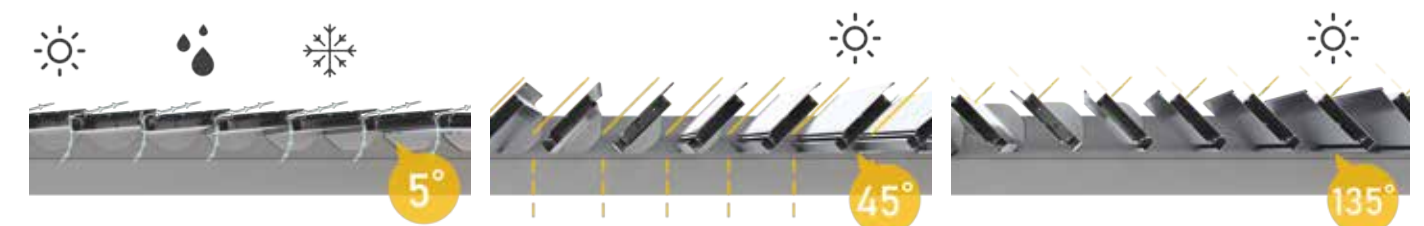

More than a shading shelter,
a real living space

Κάτι παραπάνω από σκίαση, ένας πραγματικός χώρος διαβίωσης

The rotating louvers create a robust and adjustable (0-135°) shutter structure, protecting from sun radiation, regulating brightness and allowing natural ventilation. The sealed louvers can resist high wind loads and protect from heavy rain and snow (up to 300 Kg/m² and 2.0 m).

Thanks to the bioclimatic design philosophy, essential parts can be additionally integrated extending your indoor space and creating a new living room to be used all year round.

- Additional shading, either with special rolling fabric screens or with aluminium sliding shutters.
- Integrated glass partition system creating pleasant spaces, full of daylight and controlled temperature conditions.
- LED stripes applied on transoms and louvers, providing sufficient and stylish lighting at night.
- Infra-red heating, as well as sound devices transform the place into a comfortable lounge.

Οι κινητές περσίδες δημιουργούν μία στιβαρή και ρυθμιζόμενη (0-135°) οροφή για προστασία από τον ήλιο, παρέχοντας ελεγχόμενη φωτεινότητα και φυσικό εξαερισμό. Οι περσίδες χαρακτηρίζονται από κορυφαία στεγανοποίηση και αντοχή σε ανεμοπίεση, βροχοπτώση και υψηλή χιονόπτωση (έως και 300 Kg/m² χιόνι και 2,0 m ύψος).

Χάρη στη βιοκλιματική λογική, πληθώρα χρηστικών στοιχείων μπορεί να ενσωματωθεί επιπρόσθετα, επεκτείνοντας κατά αυτόν τον τρόπο τον εσωτερικό χώρο δημιουργώντας έναν καινούργιο εξωτερικά και για όλη τη διάρκεια του χρόνου.