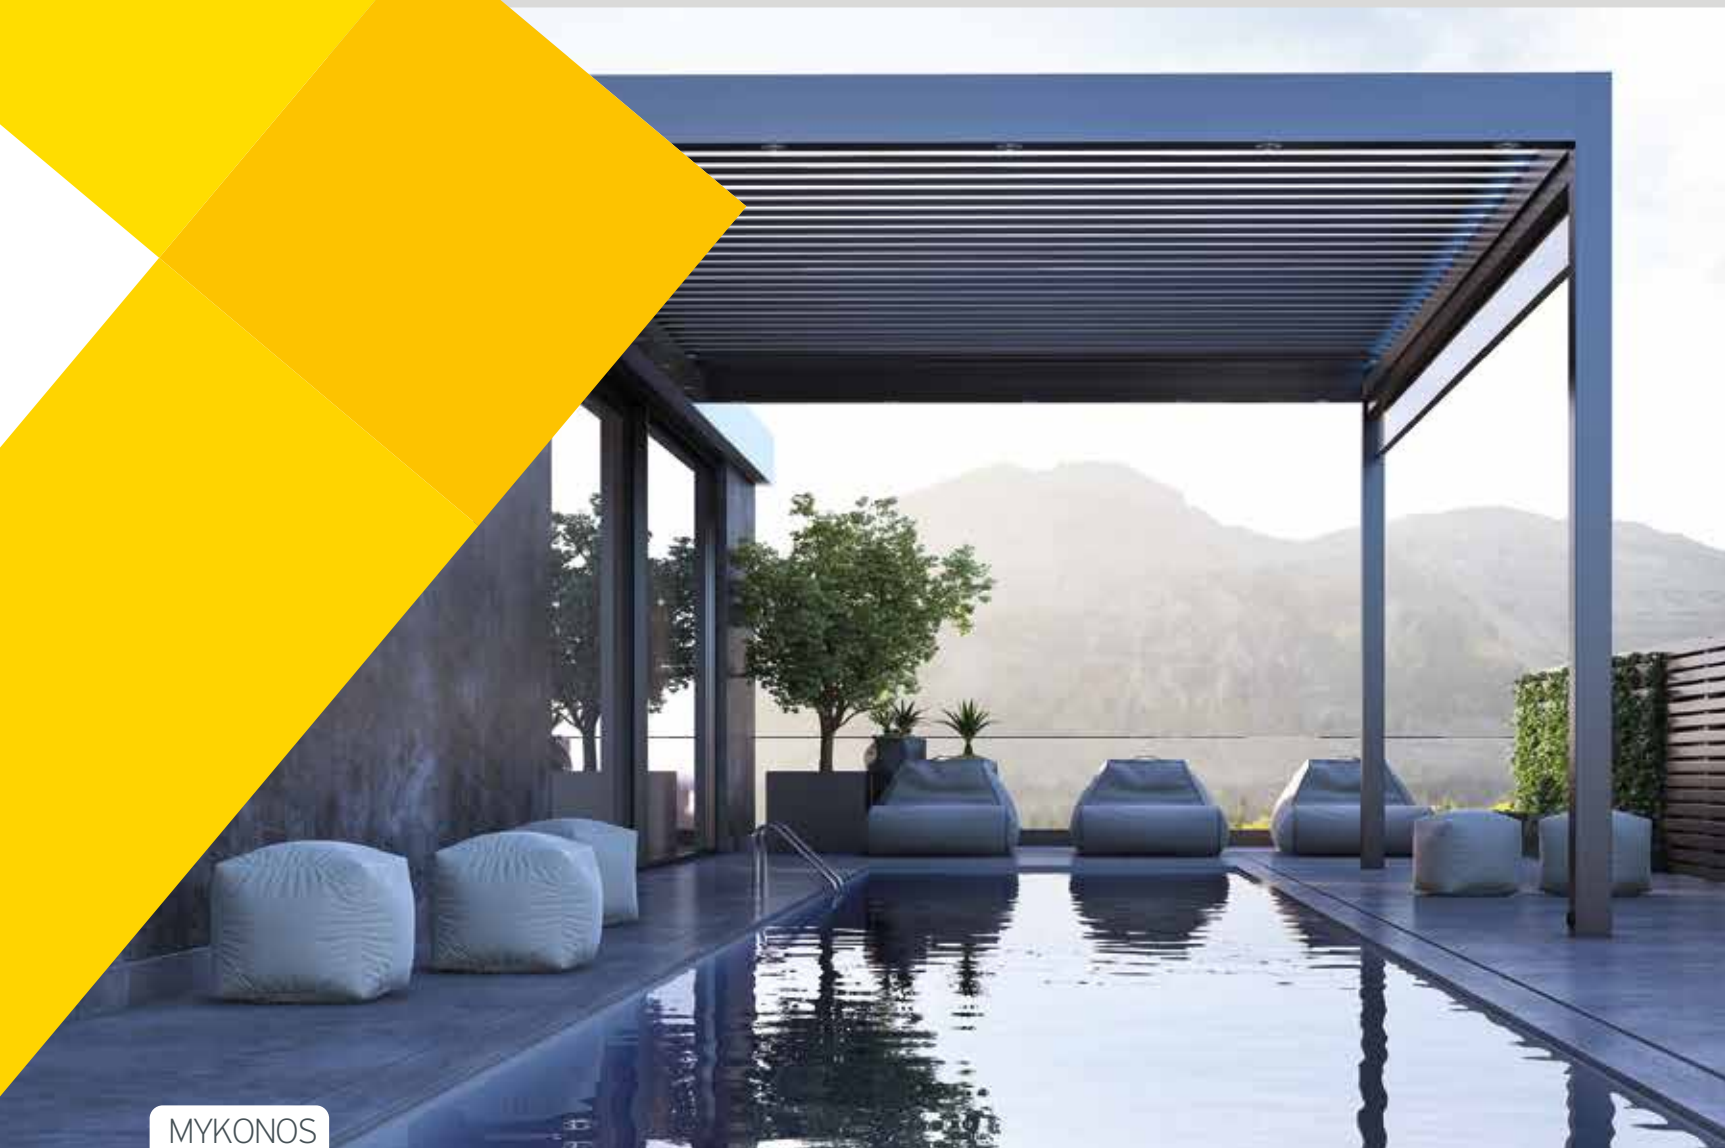

Enjoy life outdoors

When shading is the main selection criterion, the models CRETA, CORFU and NAXOS of SMARTIA PG120F series, offer a wide variety of sturdy and attractive fixed pergolas to create stylish structures.

Moving further to a more sophisticated concept, the models MYKONOS and SANTORINI of SMARTIA PG120P and SMARTIA PG160P series, offer fully automated pergolas for controlled sun shading, effective rain protection and natural ventilation.

For an optimal outcome, combine fixed with adjustable pergolas. Adopt a bioclimatic concept and equip your pergolas with various supplementary elements to create perfect outdoor living conditions. Take advantage of aluminium's unparalleled attributes and provide a modern and timeless design to your outdoor environment.

Όταν η σκίαση αποτελεί το βασικό κριτήριο επιλογής, τα μοντέλα CRETA, CORFU και NAXOS της σειράς SMARTIA PG120F προσφέρουν ευρεία ποικιλία σταθερών περγκόλων εξαιρετικής στιβαρότητας και αισθητικής.

Για την κάλυψη πιο σύνθετων αναγκών, τα μοντέλα MYKONOS και SANTORINI των σειρών PG120P και PG160P αντίστοιχα, προσφέρουν πλήρως αυτοματοποιημένες πέργκολες με ρυθμιζόμενη σκίαση, αποτελεσματική προστασία από τη βροχή και φυσικό εξαερισμό.

Ο συνδυασμός σταθερών και ρυθμιζόμενων περγκόλων προσφέρει ένα ιδανικό αποτέλεσμα. Υιοθετήστε βιοκλιματική λογική και εξοπλίστε τις πέργκολες με επιπρόσθετα στοιχεία για τη διαμόρφωση ιδανικών συνθηκών εξωτερικού χώρου. Επωφεληθείτε από τα ασύγκριτα πλεονεκτήματα του αλουμινίου και δώστε ένα σύγχρονο και ταυτόχρονα διαχρονικό σχεδιασμό στον εξωτερικό περιβάλλοντα χώρο σας.

Απολαύστε τη ζωή
στο εξωτερικό
του σπιτιού σας