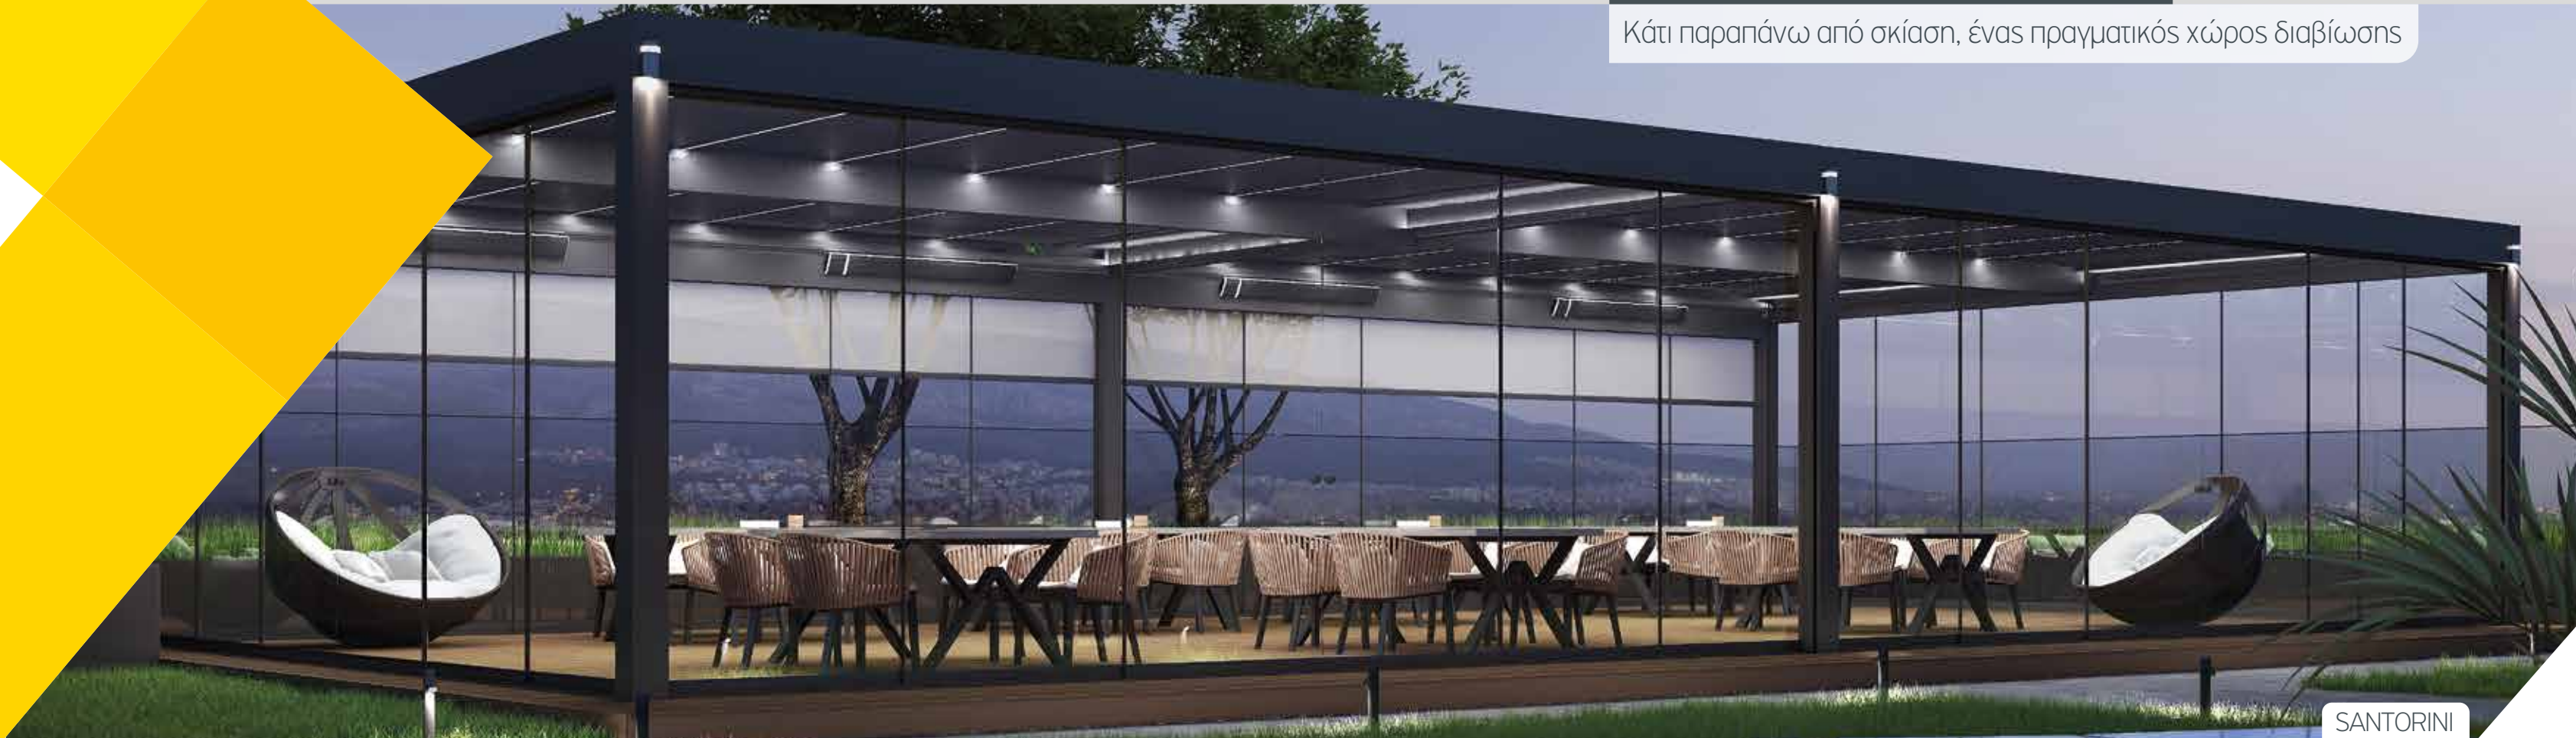

Όταν η σκίαση αποτελεί το βασικό κριτήριο επιλογής, τα μοντέλα CRETA, CORFU και NAXOS της σειράς SMARTIA PG120F προσφέρουν ευρεία ποικιλία σταθερών περγκόλων εξαιρετικής στιβαρότητας και αισθητικής.

Για την κάλυψη πιο σύνθετων αναγκών, τα μοντέλα MYKONOS και SANTORINI των σειρών PG120P και PG160P αντίστοιχα, προσφέρουν πλήρως αυτοματοποιημένες πέργκολες με ρυθμιζόμενη σκίαση, αποτελεσματική προστασία από τη βροχή και φυσικό εξαερισμό.

Ο συνδυασμός σταθερών και ρυθμιζόμενων περγκόλων προσφέρει ένα ιδανικό αποτέλεσμα. Υιοθετήστε βιοκλιματική λογική και εξοπλίστε τις πέργκολες με επιπρόσθετα στοιχεία για τη διαμόρφωση ιδανικών συνθηκών εξωτερικού χώρου. Επωφεληθείτε από τα ασύγκριτα πλεονεκτήματα του αλουμινίου και δώστε ένα σύγχρονο και ταυτόχρονα διαχρονικό σχεδιασμό στον εξωτερικό περιβάλλοντα χώρο σας.

Απολαύστε τη ζωή
στο εξωτερικό
του σπιτιού σας

More than a shading shelter,
a real living space

Κάτι παραπάνω από σκίαση, ένας πραγματικός χώρος διαβίωσης

The rotating louvers create a robust and adjustable (0-135°) shutter structure, protecting from sun radiation, regulating brightness and allowing natural ventilation. The sealed louvers can resist high wind loads and protect from heavy rain and snow (up to 300 Kg/m² and 2.0 m).